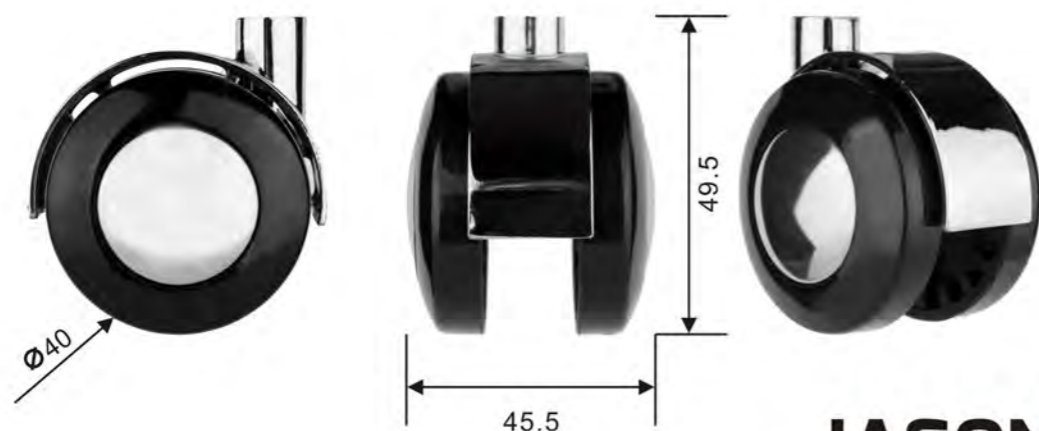

杰森40/50

支架: 锌合金
边轮: PA
边盖: 不锈钢
测试: EN12528

JASON40/50

Housing: Zinc alloy
Wheel: PA
Wheel Cover: Stainless Iron
Test: EN12528

图片展示	Ø	边盖	边轮	配件尺寸	KG	连接
	40	60	45.5	平底38×38×2	40	横轴
	50	70.5	47	平底38×38×2	50	横轴

图片展示	Ø	边盖	边轮	配件尺寸	KG	连接
	40	56.5	45.5	丝头M8×15	40	横轴
	50	67	47	丝头M8×15	50	横轴