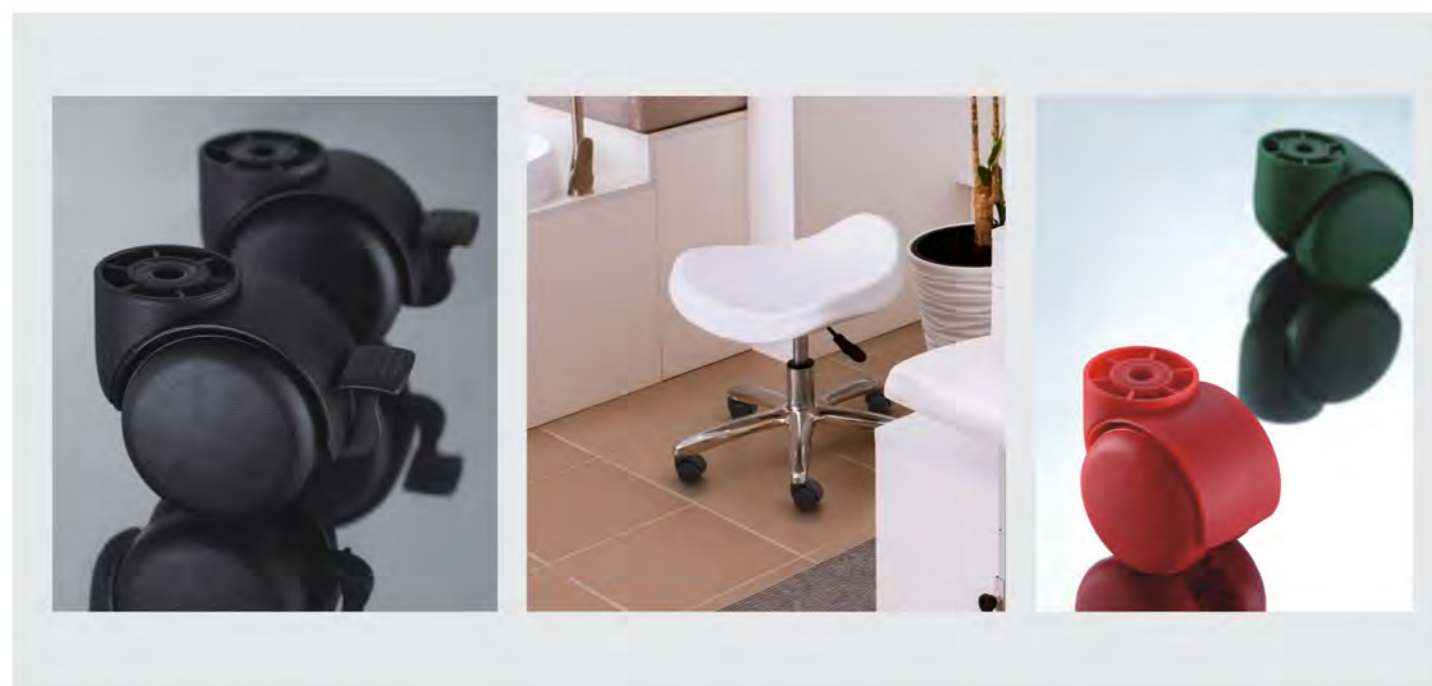

埃莉莎50

支架: PA
边轮: PA
测试: EN12528

ELISA50

Housing: PA
Wheel: PA
Test: EN12528

图片展示	Ø	插杆	宽度	配件尺寸	KG	连接
	50	68	52	平底42×42×2	40	横轴
	50	61	52	插杆Ø11×22	40	横轴
	50	61	52	插杆Ø8×38	40	横轴
	50	63	52	丝头M8×15	40	横轴

若你正寻找一个
适合你美美空间的脚轮
埃莉莎就是最佳的选择
按你所需, 选择有刹
或无刹的, 甚至可以结合来使用
单个脚轮的承重为40公斤