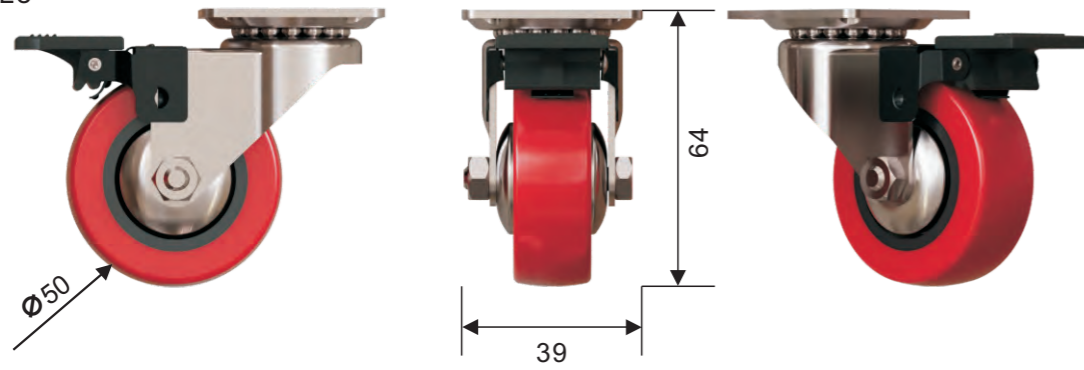

艾米丽-2 50/60/75/100

支架: 铁
轮幅: PP
包胶: TPE
边盖: 铁
测试: EN12528

EMILY II 50/60/75/100

Housing: Steel
Wheel core: PP
Wheel tread: TPE
Wheel Cover: Steel
Test: EN12528

图片展示	Ø	高度	宽度	配件尺寸	KG	连接
	50	64	39	平底42×42×2	45	横轴
	60	79.5	44	平底60×60×2	50	横轴
	75	97	44	平底60×60×2	65	横轴
	100	124.5	44	平底60×60×2	60	横轴

图片展示	Ø	高度	宽度	配件尺寸	KG	连接
	50	67	39	丝头M8×15	45	横轴
	60	83	44	丝头M10×15	50	横轴
	75	99.5	44	丝头M10×15	65	横轴
	100	127	44	丝头M10×15	60	横轴

图片展示	Ø	高度	宽度	配件尺寸	KG	连接
	50	64	39	孔顶Ø8	45	横轴
	60	78.5	44	孔顶Ø10	50	横轴
	75	95.5	44	孔顶Ø10	65	横轴
	100	124.5	44	孔顶Ø10	60	横轴