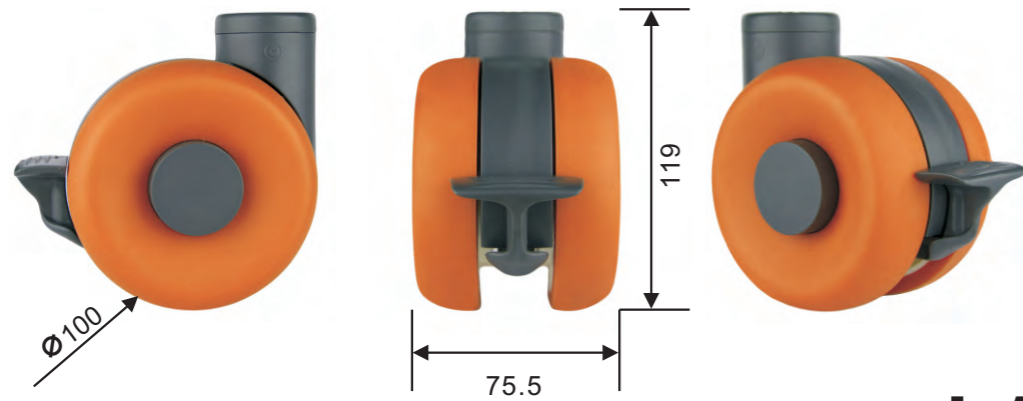

莱雅100

支架: PA
轮辐: PA+轴承
包胶: TPU
边盖: PP
测试: EN12528

设计师: José Vinaroz

LAIA100

Housing: PA
Wheel core: PA+Ball bearing
Wheel tread: TPU
Wheel Cover: PP
Test: EN12528

◆ 外观专利

图片展示				配件尺寸		连接
	100	126.5	75.5	丝头M12×16	50	轴承