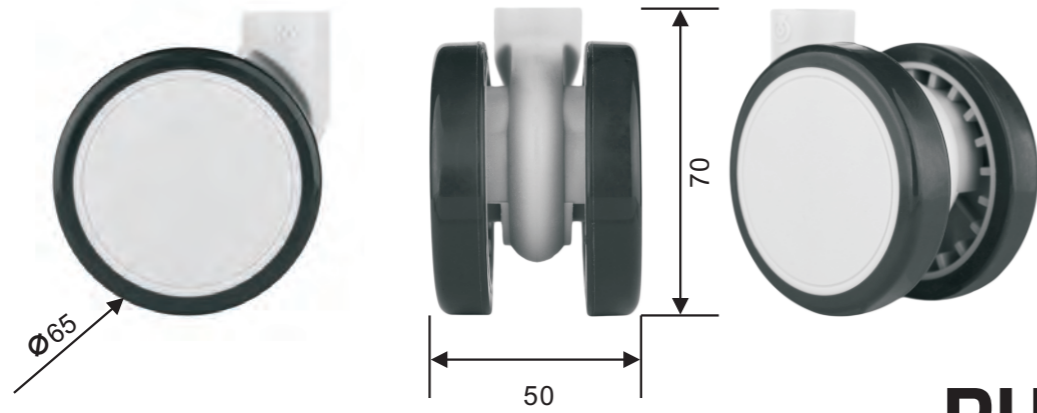

犀牛65

支架: PA
轮幅: PA
包胶: TPU
测试: EN12528;ANSI/BIFMA X5.1