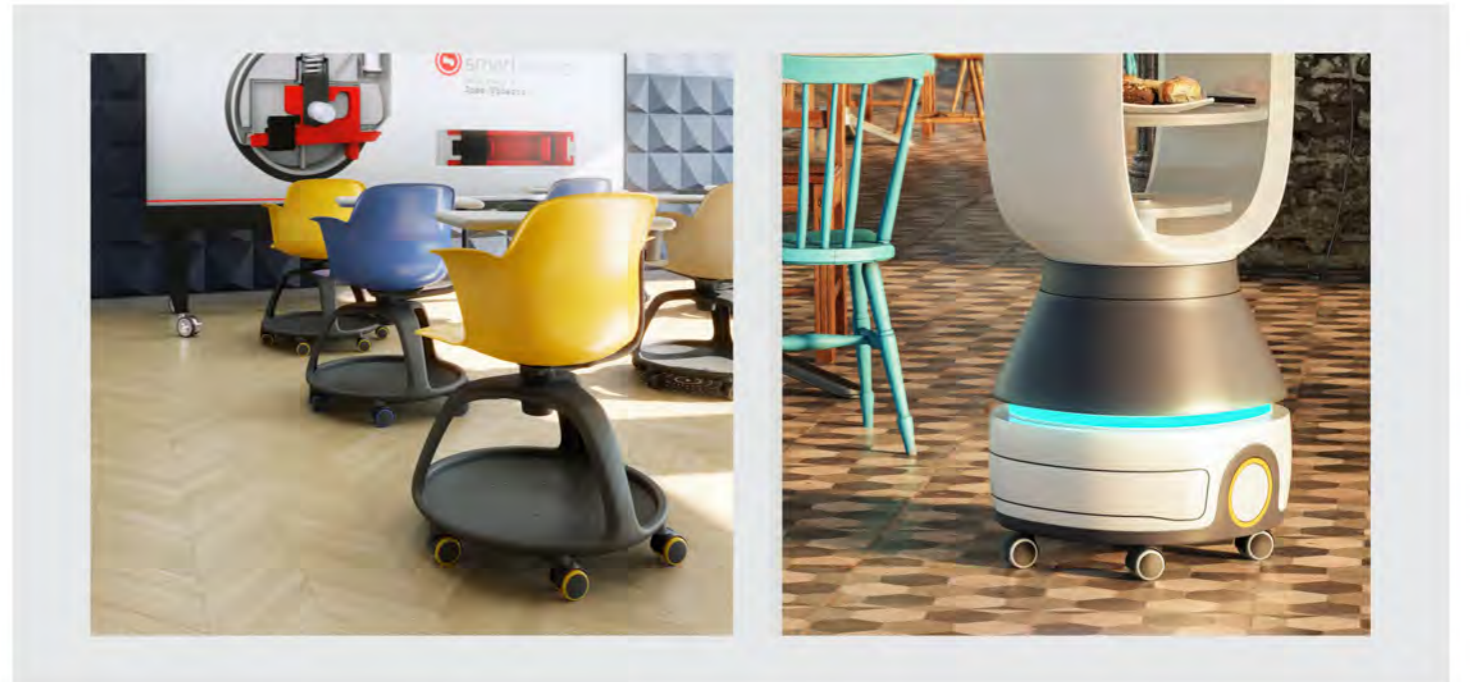

图片展示	Ø	插杆	脚轮	配件尺寸	KG	连接
	50	58	50.5	插杆Ø8×38	40	横轴

图片展示	Ø	插杆	脚轮	配件尺寸	KG	连接
	50	59	50.5	丝头M8×15	40	横轴

餐厅里，一个个吸睛的新星服务员正灵活地工作——机器人能通过定位安全、精准地把美食送到顾客面前。这些新星服务员经过层层筛选，严格把关来到顾客面前。

要在饮食行业立足，机器人的“足”十分重要，机器人脚轮除了要有良好的承重，走过不留痕、不留噪音等基本功能，还需用环保无毒的材料构成，这在饮食行业中可謂是重中之重！作为专业设计、生产脚轮的厂家，诺贝早在2018年已全面实施环保生产管理，保证机器人每一“足”的来料品质，让客户无后顾之忧！