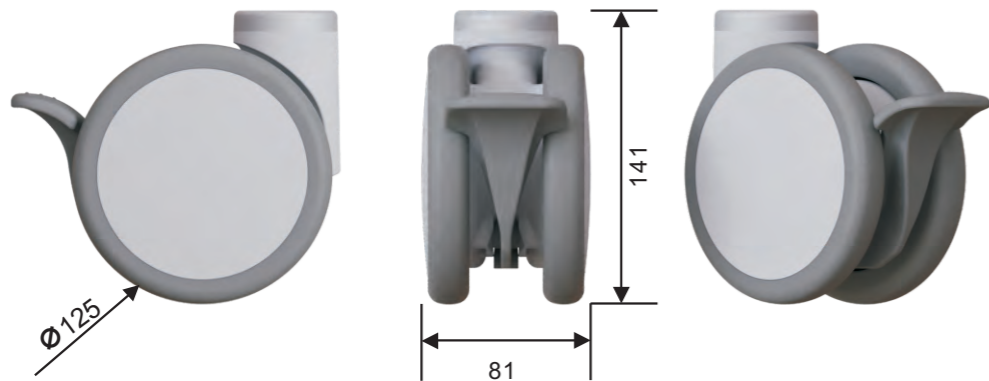

凯莉125

支架: PA
轮幅: PA+轴承
包胶: TPU
测试: EN12528

KELLY125

Housing: PA
Wheel core: PA+Ball bearing
Wheel tread: TPU
Test: EN12528

图片展示				配件尺寸		连接	制动
	125	149	81	丝头M12×25	120	轴承	双刹