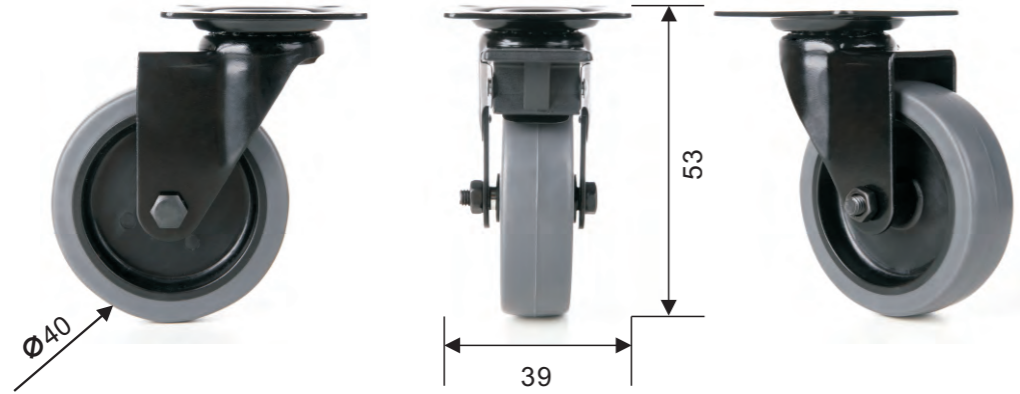

艾米丽40/50/60/75/100

支架: 铁
轮幅: PP
包胶: TPE
测试: EN12528

EMILY 40/50/60/75/100

Housing: Steel
Wheel core: PP
Wheel tread: TPE
Test: EN12528