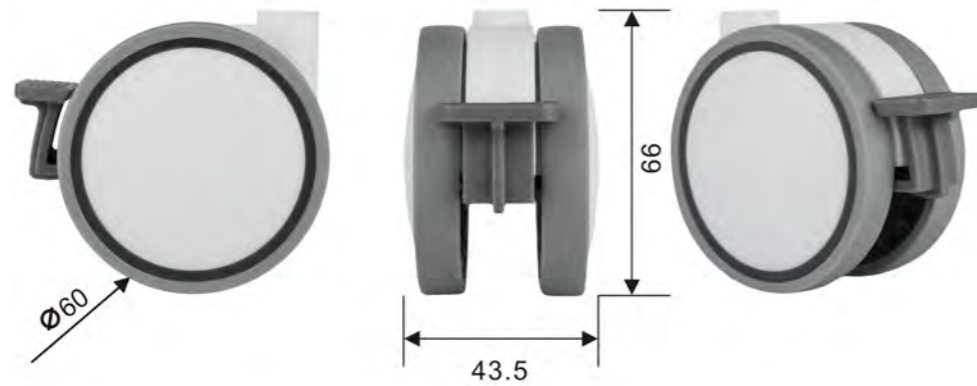

艾维60

支架: PP
轮辐: PP
包胶: TPE
边盖: PP
测试: EN12528

IVY60

Housing: PP
Wheel core: PP
Wheel tread: TPE
Wheel Cover: PP
Test: EN12528

图片展示	Ø	轮辐	轮宽	配件尺寸	KG	连接
	60	74.5	43.5	平底42×42×2	40	横轴
	60	74	43.5	U槽U16/19/22	40	横轴
	60	69	43.5	插杆Ø11×22	40	横轴
	60	69	43.5	插杆Ø8×38	40	横轴
	60	70	43.5	丝头M8×15	40	横轴