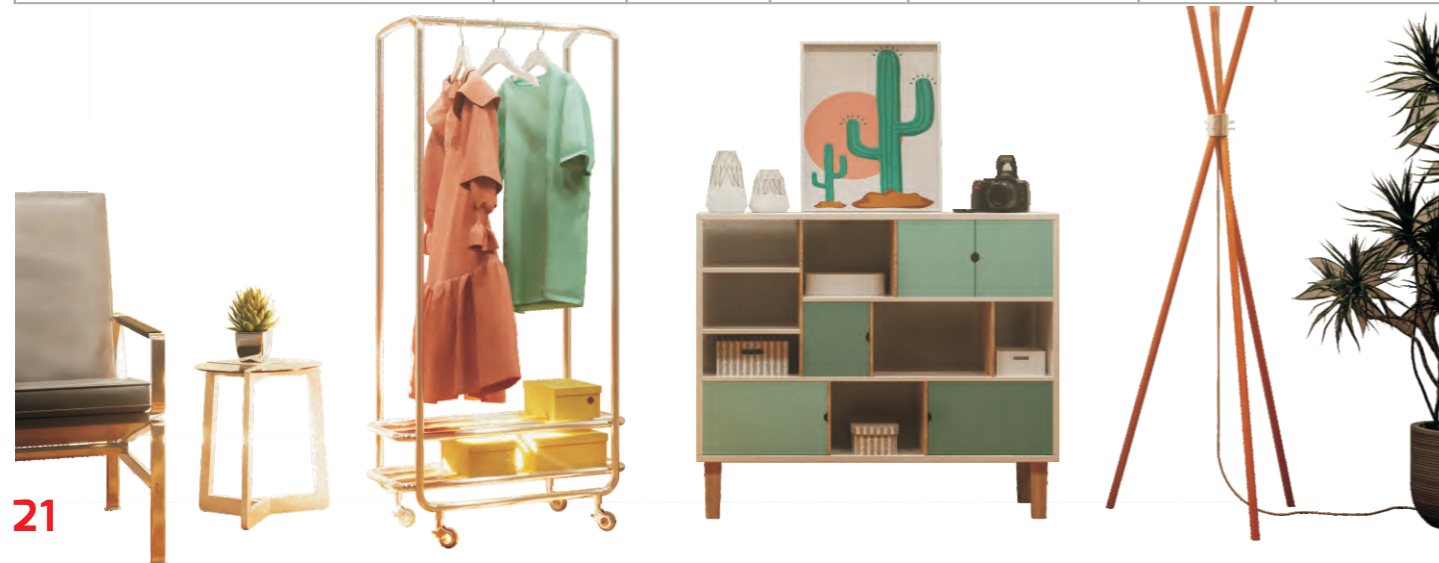

图片展示	Ø	轮幅	高度	配件尺寸	KG	连接
	60	87.5	27	丝头M8×15	25	轴承

小巧轻盈
 创造无限可能性
 由奥林75、60演变
 奥林60-2
 全塑料制造
 褪去了金属感的强硬
 更突显其知性温柔
 万向的转动
 搭配衣架使用
 舒心就在日常
 不经意之间

扫一扫
 了解此款脚轮更多资讯

Style your furniture with this elegant and functional model and enjoy the evolution of Olym castors in Olymneo where you will find an extremely high quality product made of PA+PU and in 60mm.