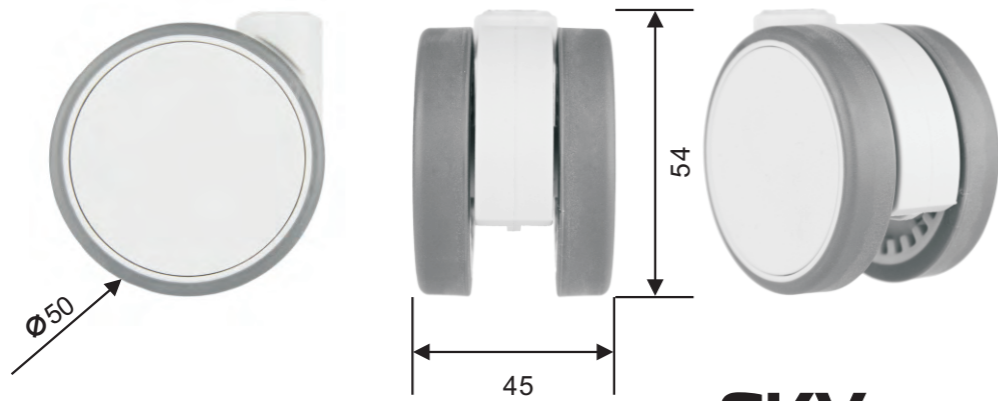

斯凯50/57/60/75

支架: PA
轮幅: PA
包胶: TPU
边盖: PA
测试: EN12528

SKY50/57/60/75

Housing: PA
Wheel core: PA
Wheel tread: TPU
Wheel Cover: PA
Test: EN12528

图片展示	Ø	插杆	轮幅	配件尺寸	KG	连接
	50	63.5	45	平底47×47×2.5	50	横轴
	57	72	48	平底47×47×2.5	50	横轴
	60	74	42.5	平底47×47×2.5	60	横轴

图片展示	Ø	插杆	轮幅	配件尺寸	KG	连接
	50	57	45	插杆Ø11×22	50	横轴
	57	64	48	插杆Ø11×22	50	横轴
	60	67	42.5	插杆Ø11×22	60	横轴

图片展示	Ø	插杆	轮幅	配件尺寸	KG	连接
	50	58	45	丝头M10×15	50	横轴
	57	66	48	丝头M10×15	50	横轴
	60	69	42.5	丝头M10×15	60	横轴
	75	90	40	丝头M10×15	60	横轴