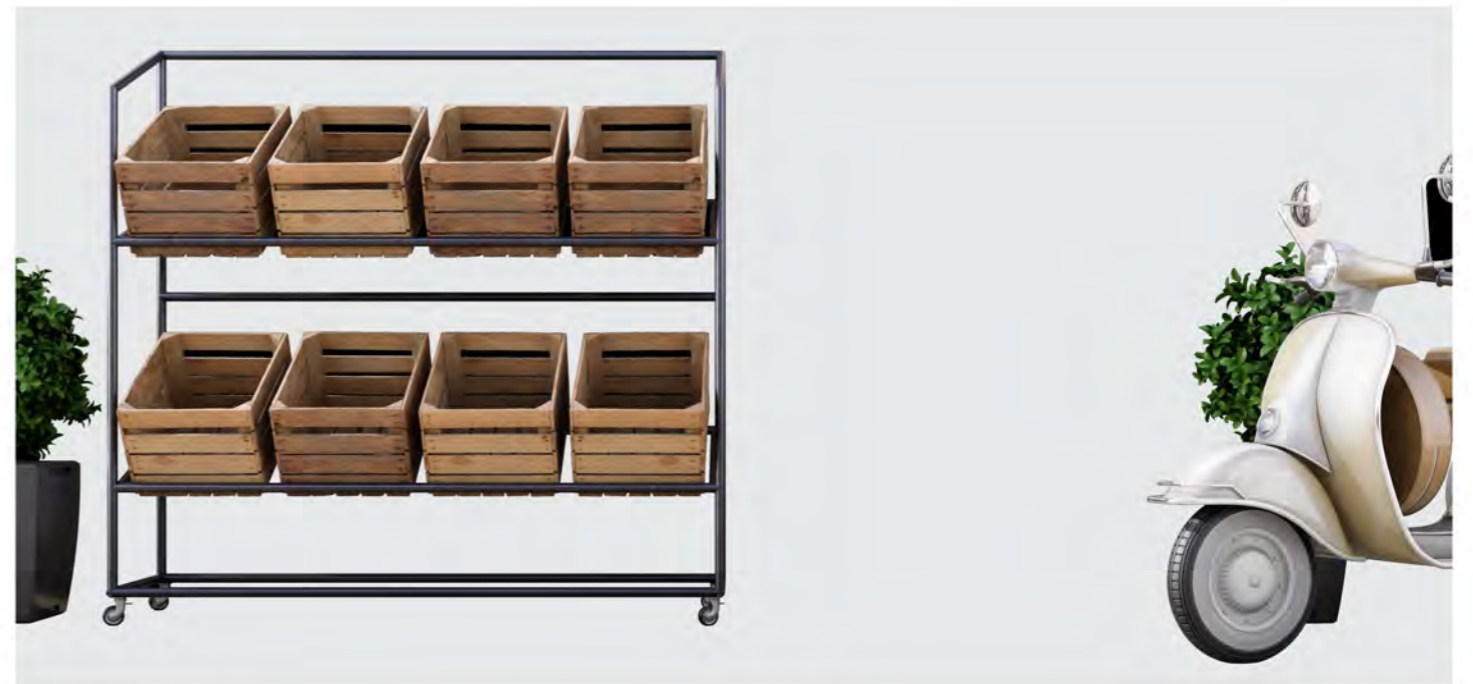

图片展示	Ø	高度	宽度	配件尺寸	KG	连接
	40	71	31.5	平底56×36×2	25	横轴
	50	78.5	34.5	平底56×36×2	30	横轴
	60	89.5	34.5	平底56×36×2	40	横轴

图片展示	Ø	高度	宽度	配件尺寸	KG	连接
	40	72.5	31.5	丝头M10×20	25	横轴
	50	80.5	34.5	丝头M10×20	30	横轴
	60	91.5	34.5	丝头M10×20	40	横轴