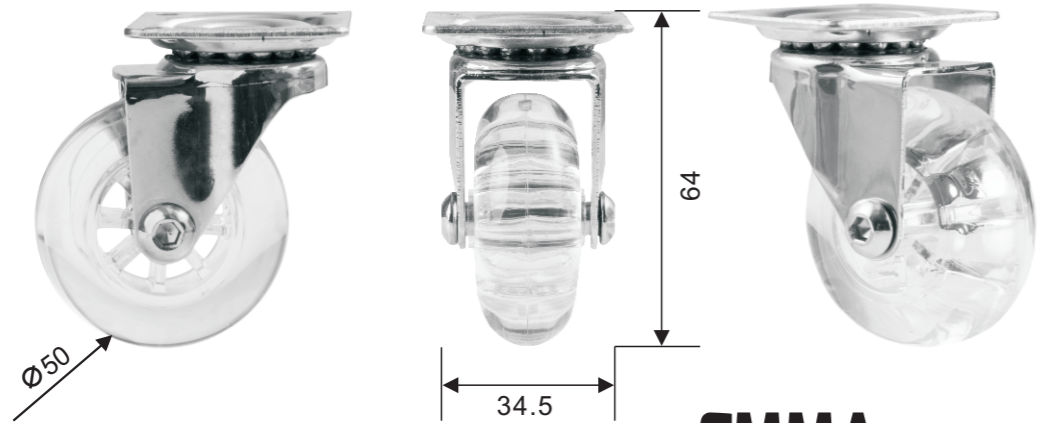

艾玛35/50/60/75/100

支架: 铁
轮幅: PC
包胶: TPU
测试: EN12528

EMMA35/50/60/75/100

Housing: Steel
Wheel core: PC
Wheel tread: TPU
Test: EN12528

图片展示	Ø	高度	宽度	配件尺寸	重量	连接
	35	50.5	34.5	平底42×42×2	30	横轴
	50	64	34.5	平底42×42×2	50	横轴
	60	78.5	38.5	平底60×60×2	50	轴承
	75	97	38.5	平底60×60×2	48	横轴
	100	124.5	38.5	平底60×60×2	65	横轴
	35	54.5	34.5	丝头M8×15	30	横轴
	50	67	34.5	丝头M8×15	50	横轴
	60	81.5	38.5	丝头M10×15	50	轴承
	75	99.5	38.5	丝头M10×15	48	横轴
	100	128	38.5	丝头M10×15	65	横轴
	35	50.5	34.5	顶孔Ø8	30	横轴
	50	64	34.5	顶孔Ø8	50	横轴
	60	79	38.5	顶孔Ø8	50	轴承
	75	97	38.5	顶孔Ø8	48	横轴
	100	124.5	38.5	顶孔Ø8	65	横轴