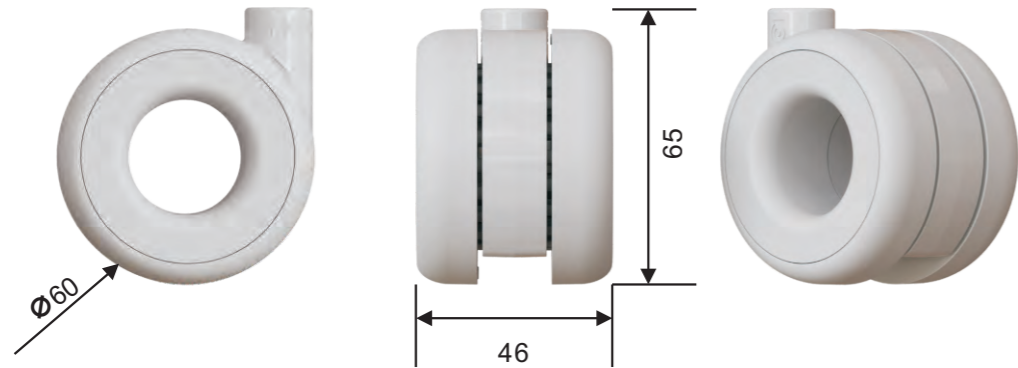

酷60

支架: 锌合金/PA
轮幅: PA+轴承
包胶: TPU
边盖: ABS/PP
测试: EN12528;ANSI/BIFMA X5.1

设计师: José Vinaroz
诺贝团队

KOO60

Housing: Zinc alloy/PA
Wheel core: PA+Ball Bearing
Wheel tread: TPU
Wheel Cover: ABS/PP
Test: EN12528;ANSI/BIFMA X5.1

◆ 实用新型专利 外观专利

图片展示	Ø	插杆	丝头	配件尺寸	KG 锌合金	KG PA	连接
	60	75.5	46	平底 47×47×2.5	70	60	轴承

图片展示	Ø	插杆	丝头	配件尺寸	KG 锌合金	KG PA	连接
	60	69	46	插杆Ø11×22	70	60	轴承

图片展示	Ø	插杆	丝头	配件尺寸	KG 锌合金	KG PA	连接
	60	71	46	丝头M10×15	70	60	轴承