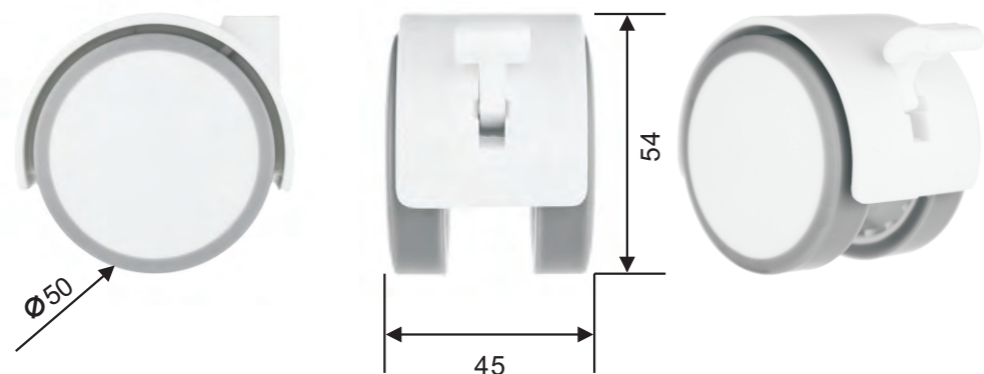

埃里卡 50-2

支架: PA/PP
轮辐: PP
包胶: TPE
测试: EN12528

ERICA II 50

Housing: PA/PP
Wheel core: PP
Wheel tread: TPE
Test: EN12528

图片展示				配件尺寸		连接
	50	62.5	45	平底38×38×1.5	30	横轴

图片展示				配件尺寸		连接
	50	58	45	插杆$\varnothing$11×22	30	横轴

图片展示				配件尺寸		连接
	50	58	45	插杆$\varnothing$8×38	30	横轴

图片展示				配件尺寸		连接
	50	58	45	丝头M8×15	30	横轴