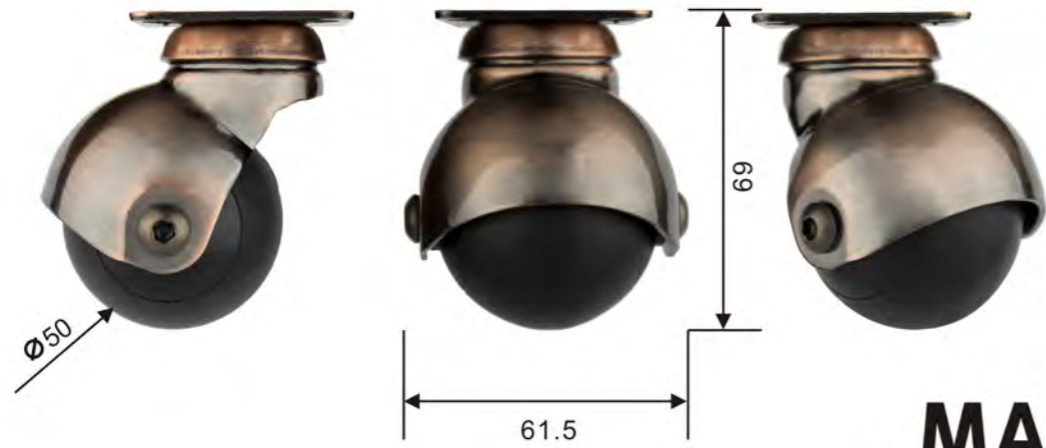

玛丽亚50

支架: 铁
轮幅: PP
包胶: TPE
测试: EN12528

MARIA50

Housing: Steel
Wheel core: PP
Wheel tread: TPE
Test: EN12528

图片展示	Ø	轮幅	高度	配件尺寸	KG	连接
	50	70.5	61.5	平底47×47×2	40	横轴

图片展示	Ø	轮幅	高度	配件尺寸	KG	连接
	50	73	61.5	丝头M8×15	40	横轴

图片展示	Ø	轮幅	高度	配件尺寸	KG	连接
	50	68	61.5	顶孔Ø8	40	横轴