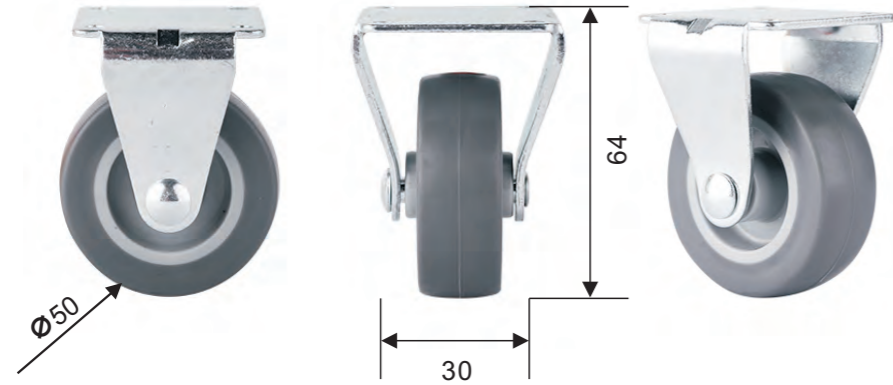

"Dare to colour and change your perception".

图片展示	Ø	高	宽	配件尺寸	KG	连接
	40	53	39	平底42×42×2	30	横轴
	50	64	39	平底42×42×2	45	横轴
	60	79.5	44	平底60×60×2	50	横轴
	75	97	44	平底60×60×2	65	横轴

图片展示	Ø	高	宽	配件尺寸	KG	连接
	40	57	39	丝头M8×15	30	横轴
	50	67	39	丝头M8×15	45	横轴
	60	83	44	丝头M10×15	50	横轴
	75	99.5	44	丝头M10×15	65	横轴

图片展示	Ø	高	宽	配件尺寸	KG	连接
	40	52.5	39	孔顶Ø8	30	横轴
	50	64	39	孔顶Ø8	45	横轴
	60	78.5	44	孔顶Ø10	50	横轴
	75	95.5	44	孔顶Ø10	65	横轴

艾米丽 定向50/60/75

支架: 铁
 轮幅: PP
 包胶: TPE
 测试: EN12528

EMILY FIXED 50/60/75

Housing: Steel
 Wheel core: PP
 Wheel tread: TPE
 Test: EN12528