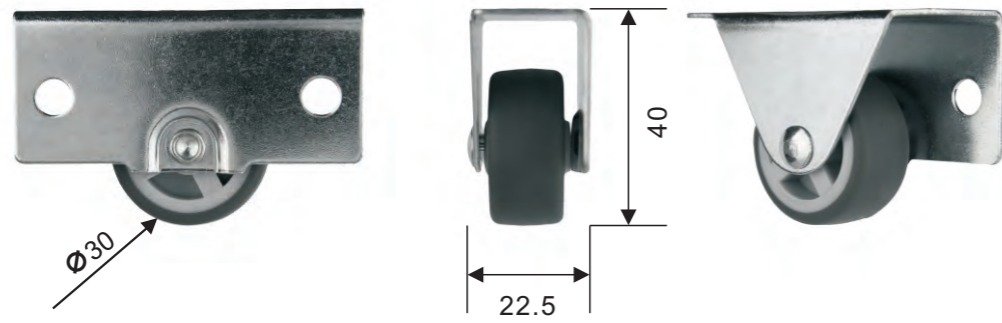

莉兹30

支架: 铁
轮幅: PP
包胶: TPE
测试: EN12528

LIZ30

Housing: Steel
Wheel core: PP
Wheel tread: TPE
Test: EN12528

图片展示				配件尺寸		连接
	30	40	22.5	方块63×30	50	横轴