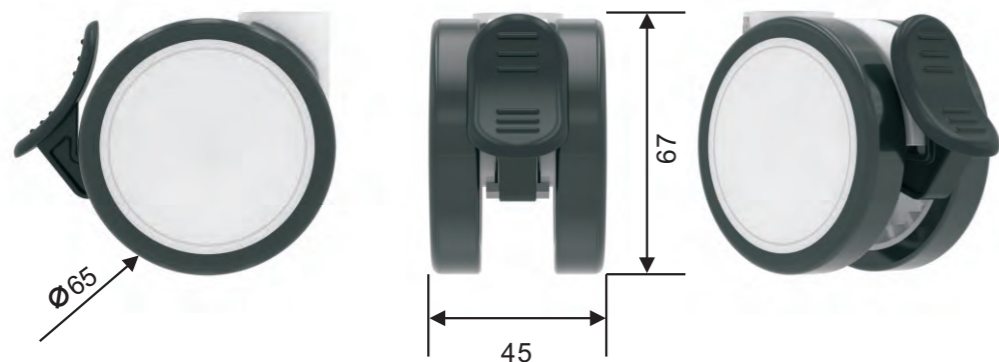

百利65

支架: PA
轮幅: PA
包胶: TPU
测试: EN12528;ANSI/BIFMA X5.1

BAILEY 65

Housing: PA
Wheel core: PA
Wheel tread: TPU
Test: EN12528;ANSI/BIFMA X5.1

图片展示				配件尺寸		连接
	65	77	45	平底47×47×2.5	60	横轴

图片展示				配件尺寸		连接
	65	70	45	插杆$\varnothing$11×22	60	横轴

图片展示				配件尺寸		连接
	65	72	45	丝头M10×15	60	横轴