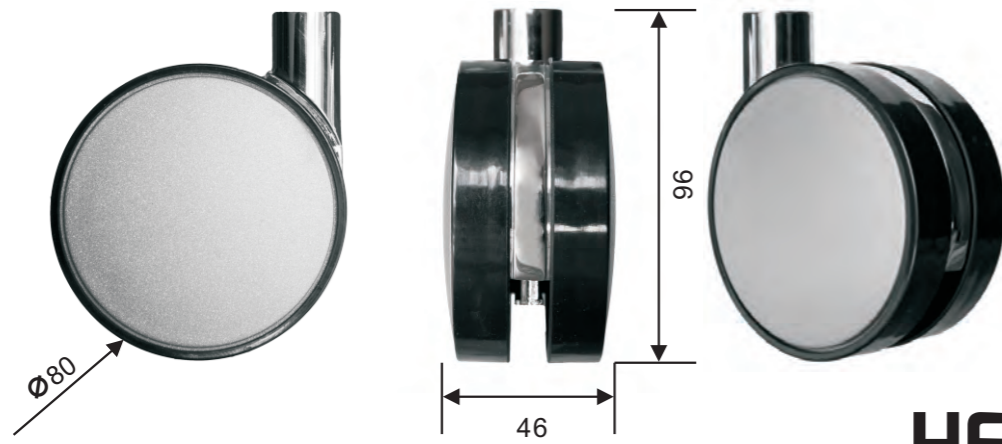

海伦80

支架: 锌合金
边轮: PA
边盖: ABS
测试: EN12528

HELEN80

Housing: Zinc alloy
wheel tread: PA
Wheel Cover: ABS
Test: EN12528