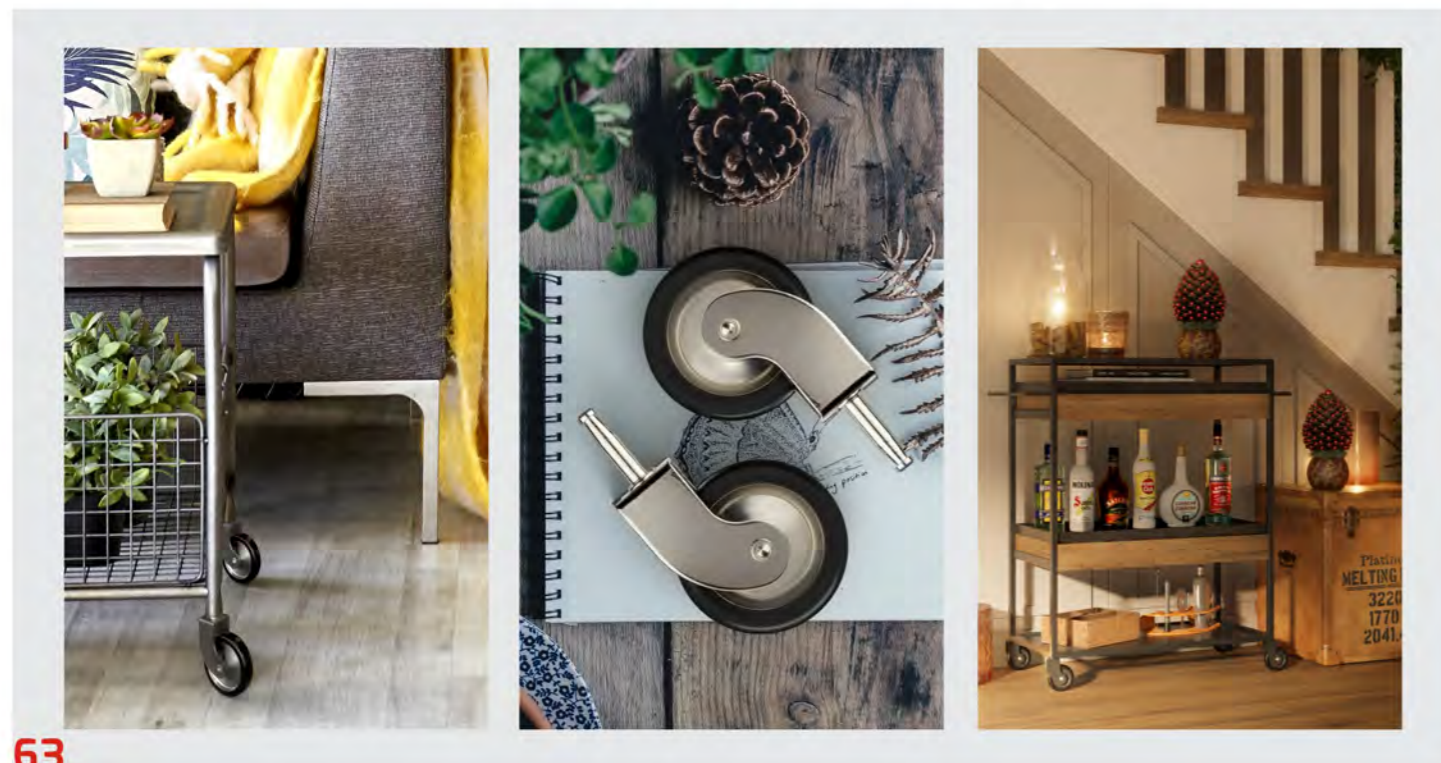

露西40/50/60/75

支架：铁
边轮：PP
边盖：不锈钢
测试：EN12528

LUCY 40/50/60/75

Housing: Steel
Wheel: PP
Wheel Cover: Stainless Iron
Test: EN12528

图片展示	Ø	高度	宽度	配件尺寸	套管	KG	连接
	40	47	24.5	插杆Ø6×25	Ø12×28	20	横轴
	50	61.5	24.5	插杆Ø6×25	Ø12×28	20	横轴
	60	72	24.5	插杆Ø6×25	Ø12×28	20	横轴
	75	88.5	26.5	插杆Ø6×25	Ø12×28	20	横轴

没有什么比传统更加美好吧？传统的事物总是能让我们想起童年和上一代的人们。

拥有传统给我们一种归属感，给我们独特而难忘的时刻，尤其是当我们的经历成为过去时。怀念传统是为了，就算时过境迁，现在依然将那些已经不在的人和事记在心里，并快乐地活在当下。

传统的魔力在于，每一代人都贡献了一些新的东西，并使之成为他们自己的。

露西脚轮可以陪伴你创造变革和改变传统，和你一起塑造新的回忆，激发你新的灵感。它的半工业风格，轮身极具设计感，镀铬质地非常适合改变复古家具的风格。

扫一扫
了解此款脚轮更多资讯

What is more beautiful than traditions? The ones that remind us of our childhood and the generations before us.

Having traditions gives us a sense of belonging, creates unique and unforgettable moments, especially when new members join in. It is a way of remembering in the present those who are no longer with us and living them with joy. The magic of a tradition is when each generation brings something new to make it their own.

Lucy is ideal for creating change and transforming traditions, for restoring memories and accompanying new ideas. Its semi-industrial style, its sleek chrome body is perfect for changing the style of a vintage piece of furniture.