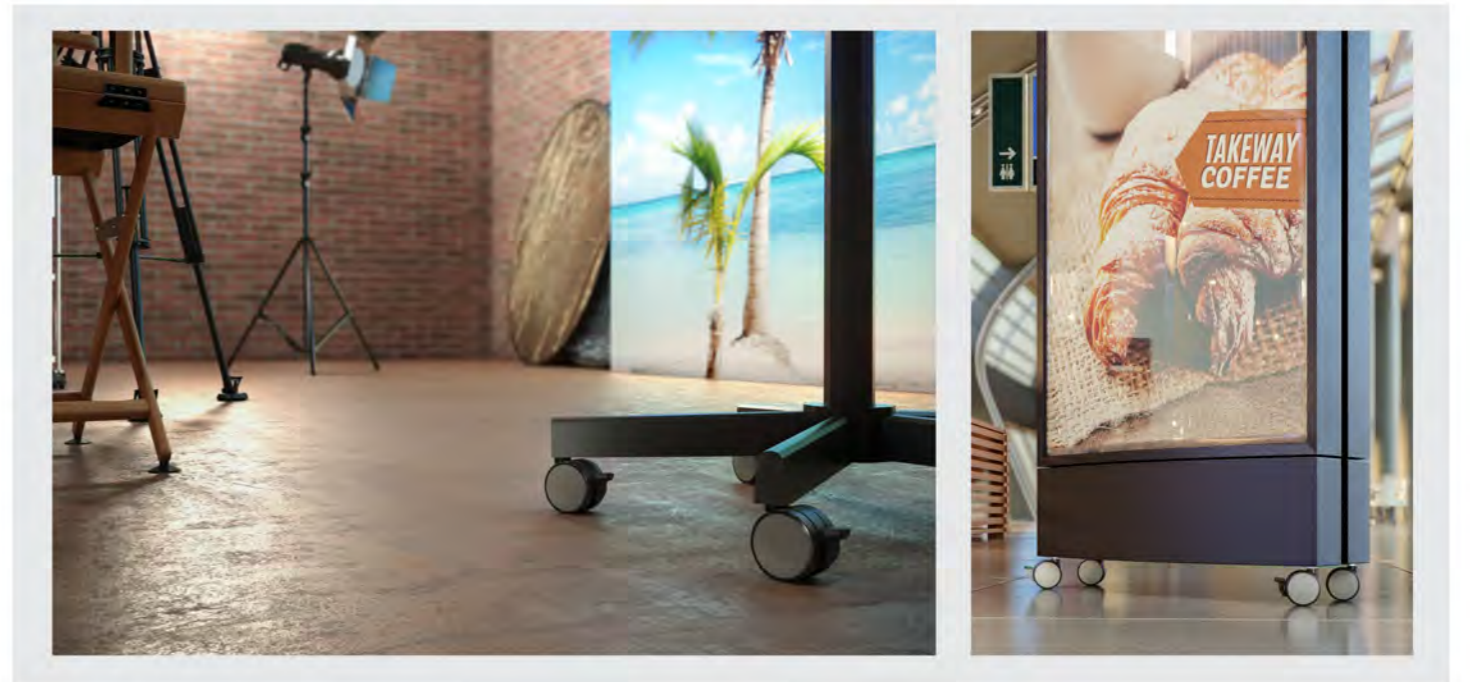

图片展示	Ø	插杆	宽	配件尺寸	KG	连接
	60	73	46	平底42×42×2	40	横轴
	60	66	46	插杆Ø11×22	40	横轴
	60	68	46	丝头M10×15	40	横轴

众所周知，拍摄的时间控制是异常重要的，要在有限的时间内拍出最完美的效果，专业的人员、最优化的拍摄工具成为最基本的条件。以监视器为例，若选择固定不可移动的，每换一个场景换来的是人员对监视器的搬动及导演想作微调而难以做到的不适。若监视器能配上我们的伊莱恩脚轮成为可移动的，效果则完全不一样。60mm的合适直径，单个脚轮的动态承重达40公斤，还有带制动的选择，你还为监视器找不到合适的脚轮而烦恼吗？