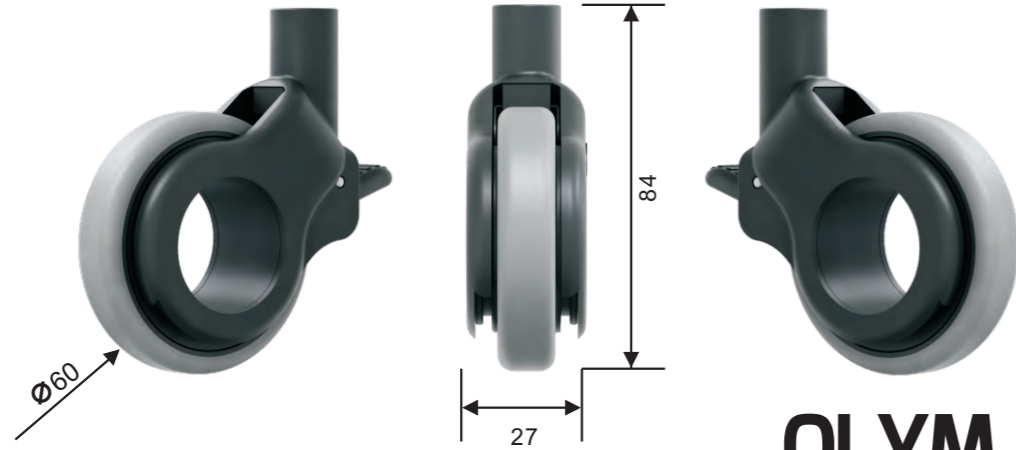

奥林60-2

支架: PA
轮幅: PA+塑料轴承
包胶: TPU
测试: EN12528;ANSI/BIFMA X5.1

设计师: José Vinaroz