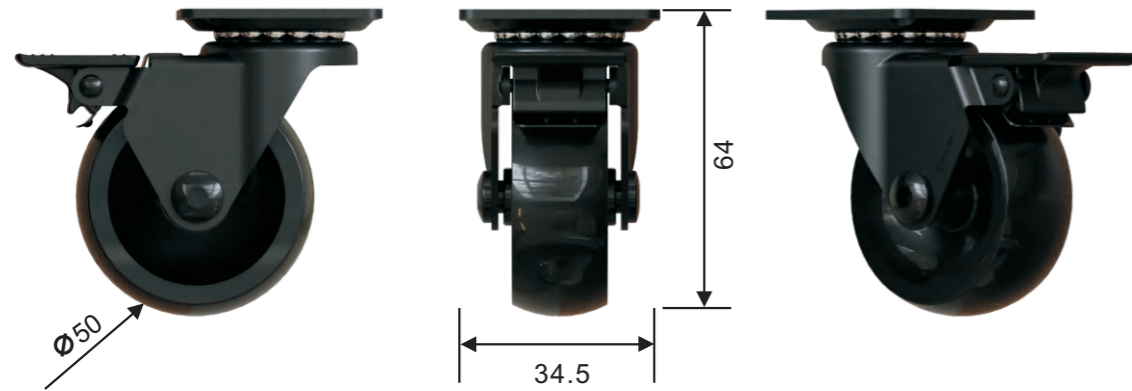

艾玛-3 35/50/75

支架: 铁
轮幅: PC
包胶: TPU
测试: EN12528

EMMA III 35/50/75

Housing: Steel
Wheel core: PC
Wheel tread: TPU
Test: EN12528

◆ 外观专利

图片展示	Ø	轮幅	宽度	配件尺寸	KG	连接
	35	50.5	34.5	平底42×42×2	40	横轴
	50	64	34.5	平底42×42×2	50	横轴
	75	97	38.5	平底60×60×2	65	横轴

图片展示	Ø	轮幅	宽度	配件尺寸	KG	连接
	35	54.5	34.5	丝头M8×15	40	横轴
	50	67	34.5	丝头M8×15	50	横轴
	75	99.5	38.5	丝头M10×15	65	横轴