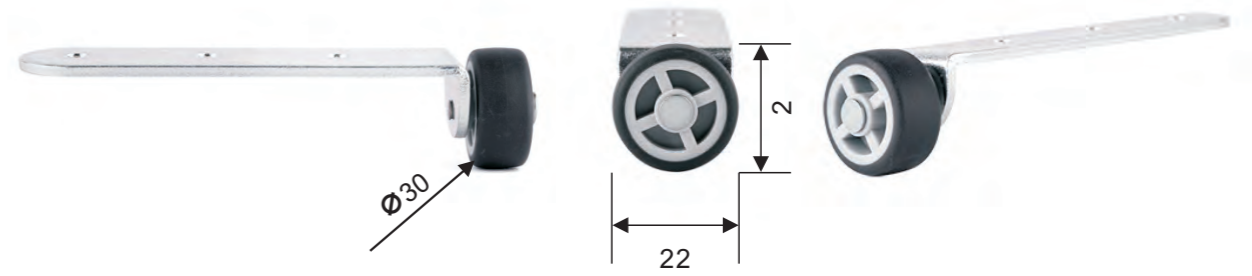

莉莲30

支架: 铁
轮辐: PP
包胶: TPE
测试: EN12528

扫一扫
了解此款脚轮更多资讯

LILIAN30

Housing: Steel
Wheel core: PP
Wheel tread: TPE
Test: EN12528

图片展示				配件尺寸		连接
	30	39.5	25	/	50	横轴

图片展示				配件尺寸		连接
	30	28	22	/	50	横轴