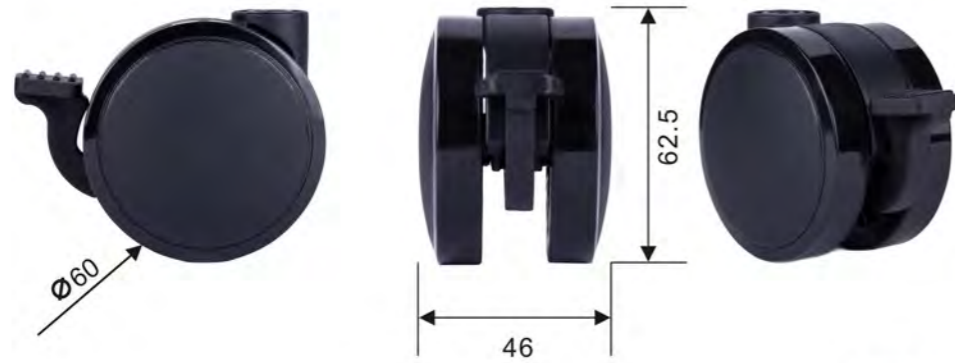

伊莱恩60

支架: PA
边轮: PA
测试: EN12528;ANSI/BIFMA X5.1

ELAINE60

Housing: PA
Wheel: PA
Test: EN12528;ANSI/BIFMA X5.1

图片展示	Ø	插杆	宽	配件尺寸	KG	连接
	60	73	46	平底42×42×2	40	横轴
	60	66	46	插杆Ø11×22	40	横轴
	60	68	46	丝头M10×15	40	横轴