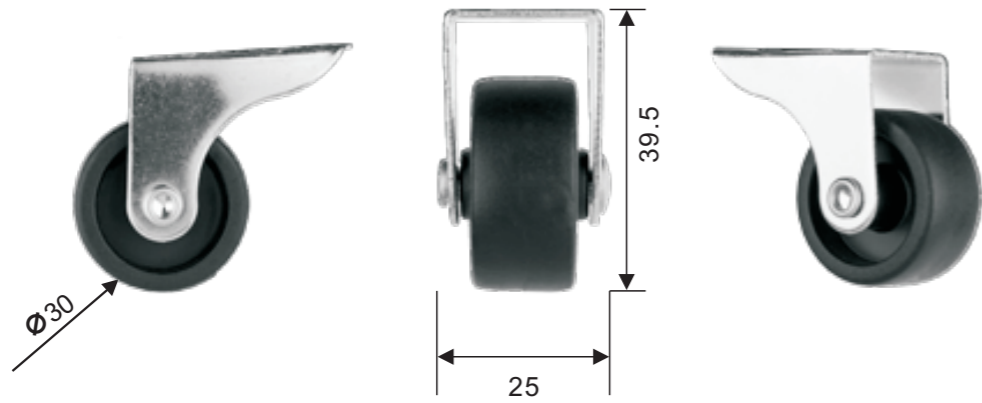

图片展示				配件尺寸		连接
	25	30	22.5	/	50	横轴

肖娜30

支架: 铁
边轮: PP
测试: EN12528

扫一扫
了解此款脚轮更多资讯

SHELLA30

Housing: Steel
Wheel : PP
Test: EN12528

莉莲30

支架: 铁
轮辐: PP
包胶: TPE
测试: EN12528