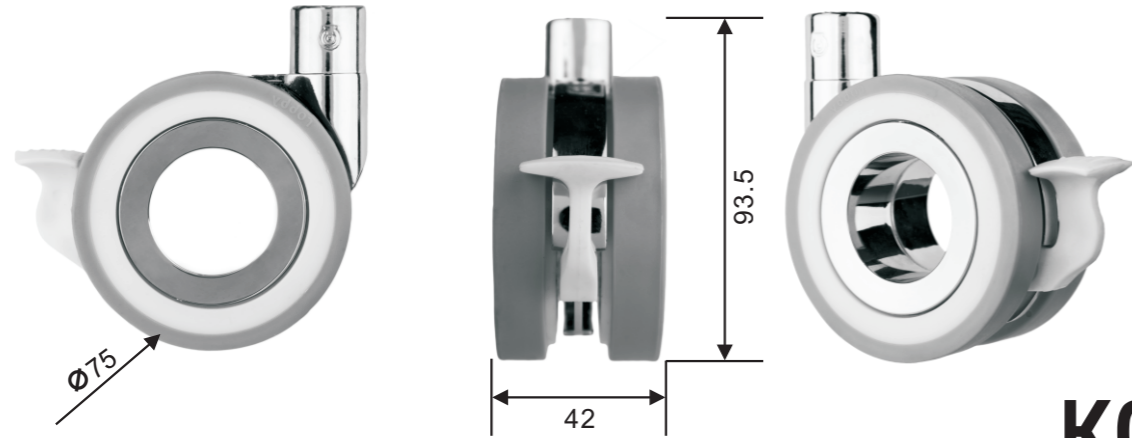

酷100

支架: 锌合金
 轮幅: PA+轴承
 包胶: TPU
 边盖: ABS
 测试: EN12528

设计师: José Vinaroz
 诺贝团队

◆ 实用新型专利
 外观专利

KOO100

Housing: Zinc alloy
 Wheel core: PA+Ball bearing
 Wheel tread: TPU
 Wheel Cover: ABS
 Test: EN12528

图片展示		⊘	Ⓢ	Ⓜ	配件尺寸	KG	连接
		100	117	61	丝头M12×20	130	轴承

设计师: José Vinaroz
 始创于2007
 since 2007

KOO75

Housing: Zinc alloy
 Wheel core: PA+Ball bearing
 Wheel tread: TPU
 Wheel Cover: ABS
 Test: EN12528;ANSI/BIFMA X5.1

◆ 外观专利

图片展示	Ø	插杆	插杆	配件尺寸	KG	连接
	75	102	42	平底47×47×2.5	80	轴承