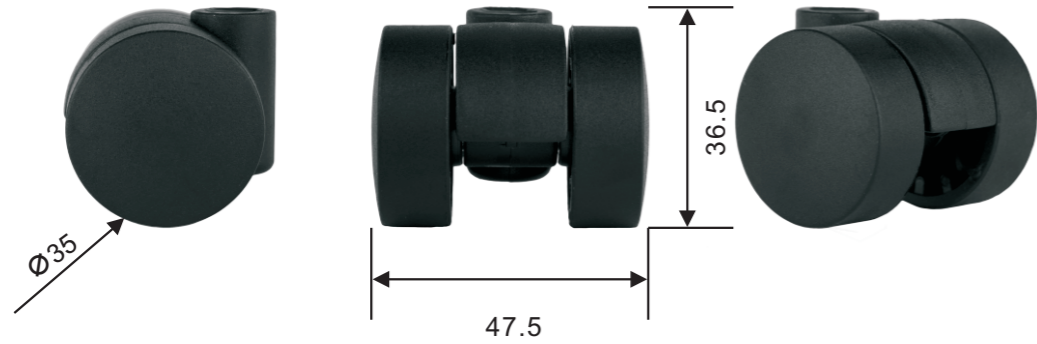

图片展示				配件尺寸	KG	连接
	38	52	67	平底47×47×2.5	80	横轴

图片展示				配件尺寸	KG	连接
	38	44	67	插杆∅11×22	80	横轴

图片展示				配件尺寸	KG	连接
	38	46	67	丝头M8×15	80	横轴

安娜35

支架: PA
边轮: PA
测试: EN12528

ANNA35

Housing: PA
wheel: PA
Test: EN12528