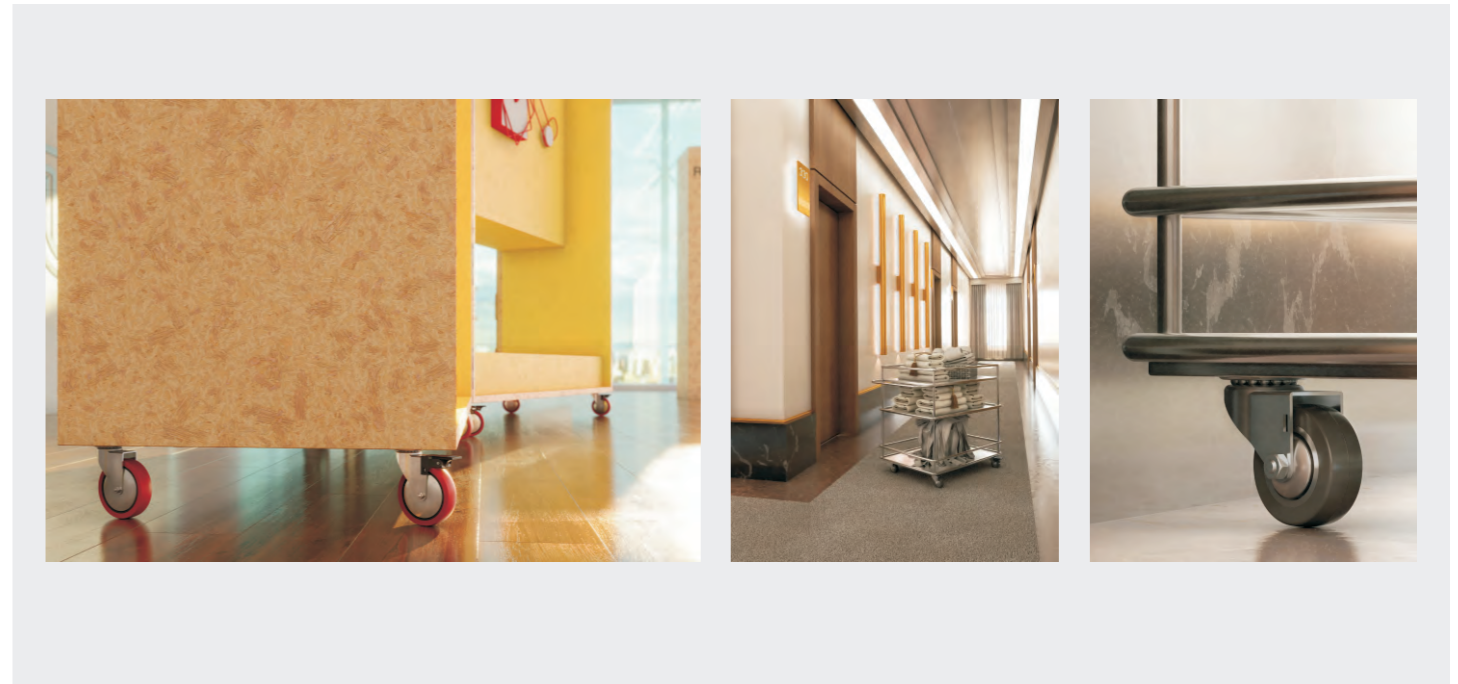

艾米丽-2 50/60/75/100

支架: 铁
轮幅: PP
包胶: TPE
边盖: 铁
测试: EN12528

EMILY II 50/60/75/100

Housing: Steel
Wheel core: PP
Wheel tread: TPE
Wheel Cover: Steel
Test: EN12528

图片展示	Ø	高度	宽度	配件尺寸	KG	连接
	50	64	39	平底42×42×2	45	横轴
	60	79.5	44	平底60×60×2	50	横轴
	75	97	44	平底60×60×2	65	横轴
	100	124.5	44	平底60×60×2	60	横轴

图片展示	Ø	高度	宽度	配件尺寸	KG	连接
	50	67	39	丝头M8×15	45	横轴
	60	83	44	丝头M10×15	50	横轴
	75	99.5	44	丝头M10×15	65	横轴
	100	127	44	丝头M10×15	60	横轴

图片展示	Ø	高度	宽度	配件尺寸	KG	连接
	50	64	39	孔顶Ø8	45	横轴
	60	78.5	44	孔顶Ø10	50	横轴
	75	95.5	44	孔顶Ø10	65	横轴
	100	124.5	44	孔顶Ø10	60	横轴

一款适用于半户外
小推车的脚轮
脚轮的防尘盖能有效避免
灰尘及毛发的污染
亮丽的红色、沉稳的灰色
适用于不同的家居搭配
艾米丽系列不同的尺寸及配件
令移动变得多样
移动成就改变
色彩成就和谐

扫一扫
了解此款脚轮更多资讯

An ideal castor for furniture that requires constant movement, often used on side tables or semi-outdoor trolleys. Its anti-threading feature makes it even more special as it will prevent any kind of dirt from getting caught in the castor, especially any kind of hair.

Our most standard and chosen model in this category. It is available in grey for more neutral spaces and in red for those who want a touch of colour.

Discover its wide variety of sizes and fittings so that you can use the same family in all your furniture, thus achieving a perfect harmony.

"Dare to colour and change your perception".