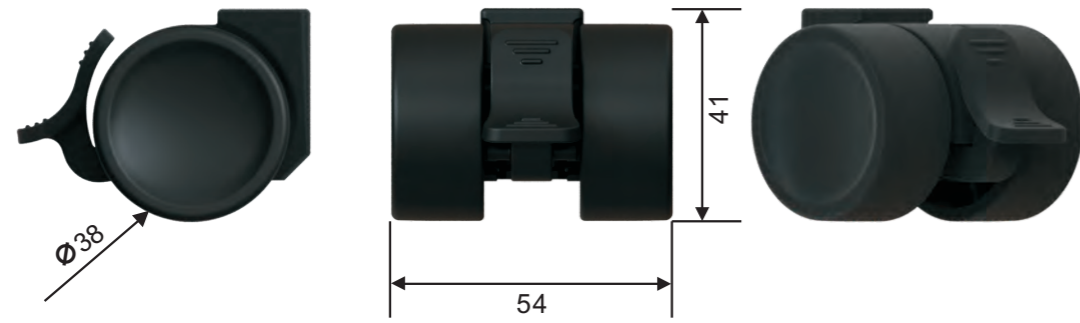

小青蛙38/50

支架: PA
轮幅: PA
包胶: TPU
测试: EN12528

FROG C38/50

Housing: PA
Wheel core: TPU
Wheel tread: PA
Test: EN12528

图片展示	Ø	插杆	脚杆	配件尺寸	KG	连接
	38	52	54	平底47×47×2.5	70	横轴
	50	63	50	平底47×47×2.5	60	横轴

图片展示	Ø	插杆	脚杆	配件尺寸	KG	连接
	38	44	54	插杆Ø11×22	70	横轴
	50	54.5	50	插杆Ø11×22	60	横轴

图片展示	Ø	插杆	脚杆	配件尺寸	KG	连接
	38	46	54	丝头M10×15	70	横轴
	50	56.5	50	丝头M10×15	60	横轴