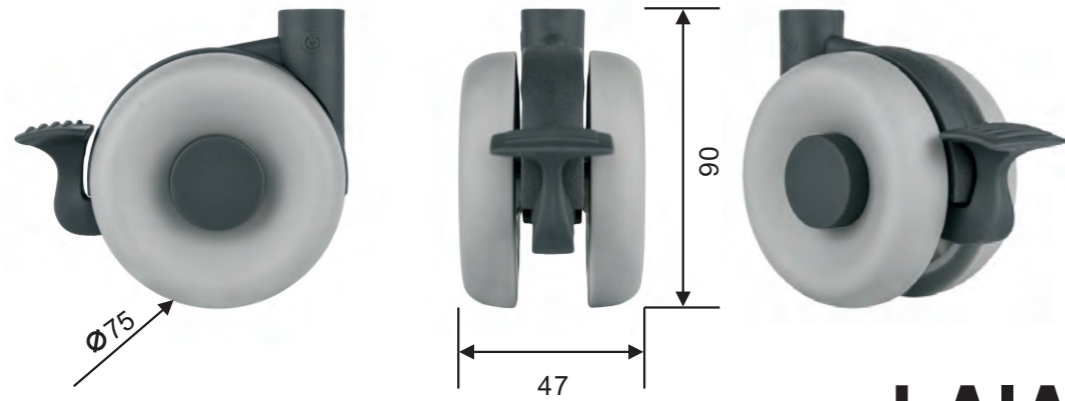

莱雅60/75

支架: PA
轮幅: PA或PP
包胶: TPU或TPE
边盖: PP
测试: EN12528;ANSI/BIFMA X5.1

LAIA60/75

Housing: PA
Wheel core: PA/PP
Wheel tread: TPU/TPE
Wheel Cover: PP
Test: EN12528;ANSI/BIFMA X5.1

图片展示	Ø	插杆	插杆	配件尺寸	KG 锌合金	KG PA	连接
	60	85	41.5	平底47×47×2.5	60	50	横轴
	75	101.5	47	平底47×47×2.5	70	60	横轴

图片展示	Ø	插杆	插杆	配件尺寸	KG 锌合金	KG PA	连接
	60	77	41.5	插杆Ø11×22	60	50	横轴
	75	93.5	47	插杆Ø11×22	70	60	横轴

图片展示	Ø	插杆	插杆	配件尺寸	KG 锌合金	KG PA	连接
	60	77	41.5	丝头M8×15	60	50	横轴
	75	95.5	47	丝头M10×15	70	60	横轴