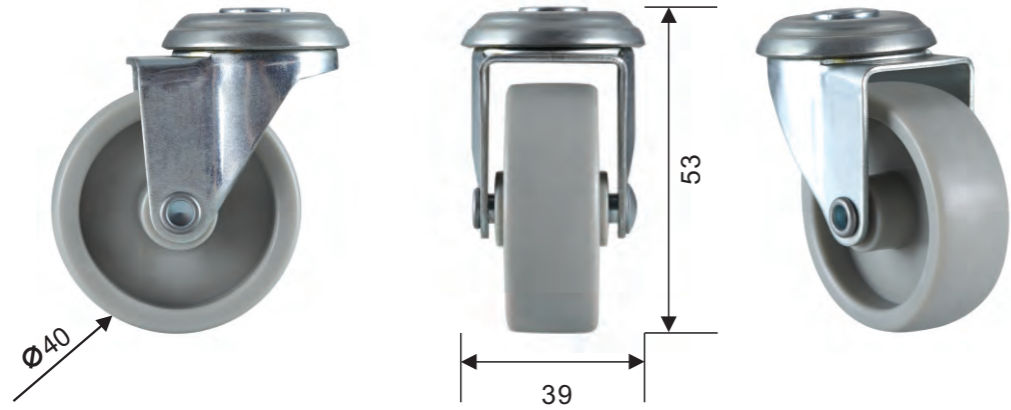

"Dare to colour and change your perception".

艾米丽40/50/60/75

支架: 铁
边轮: PP
测试: EN12528

EMILY 40/50/60/75

Housing: Steel
Wheel: PP
Test: EN12528

一款适用于半户外
小推车的脚轮
脚轮的防尘盖能有效避免
灰尘及毛发的污染
亮丽的红色、沉稳的灰色
适用于不同的家居搭配
艾米丽系列不同的尺寸及配件
令移动变得多样
移动成就改变
色彩成就和谐