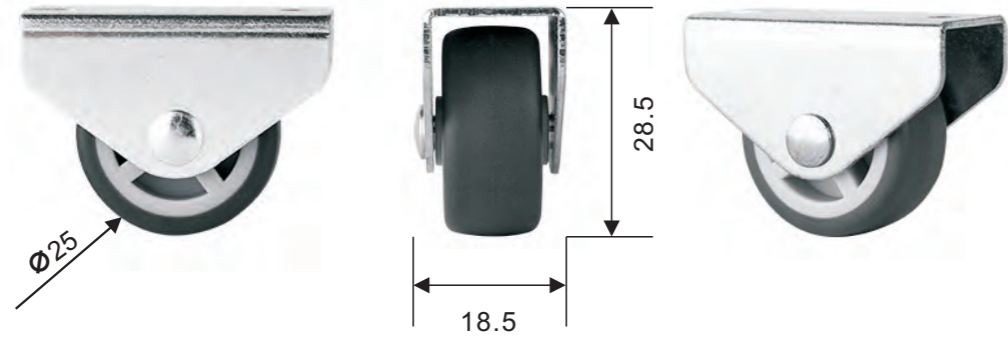

洛伊25/30/40/50

支架: 铁   支架: 铁
轮幅: PP   边轮: PP
包胶: TPE
测试: EN12528