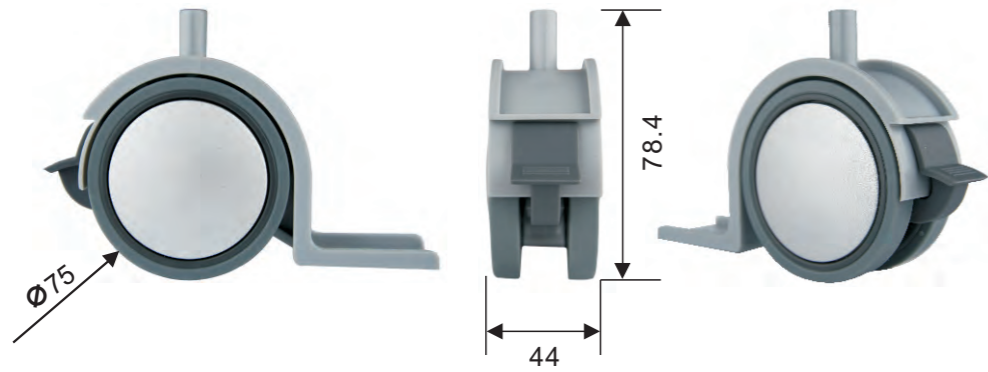

诺亚75

支架: PA
轮幅: PP
包胶: TPE
边盖: ABS
测试: EN12528

NOA75

Housing: PA
Wheel core: PP
Wheel tread: TPE
Wheel cover: ABS
Test: EN12528

图片展示				配件尺寸		连接
	75	78.4	44	/	100	横轴