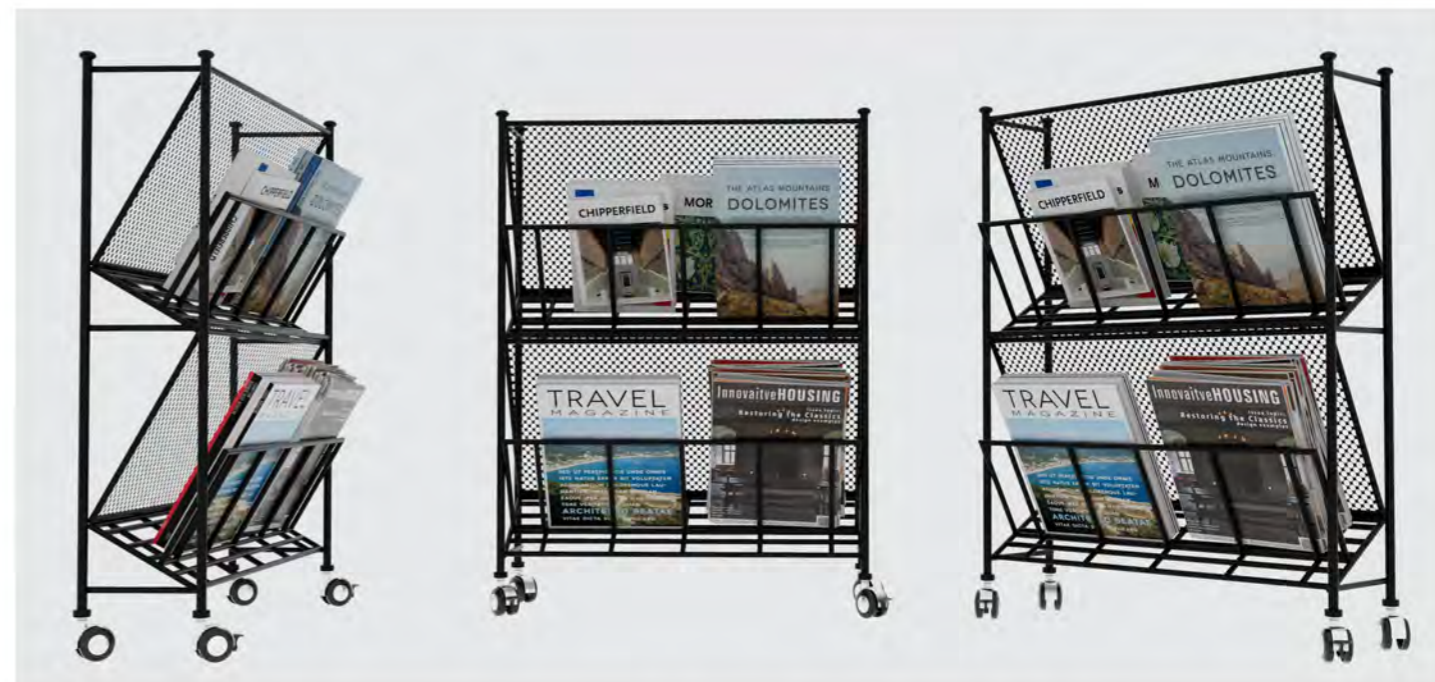

图片展示	Ø	边盖	边轮	配件尺寸	KG	连接
	40	60	45.5	平底38×38×2	40	横轴
	50	70.5	47	平底38×38×2	50	横轴

图片展示	Ø	边盖	边轮	配件尺寸	KG	连接
	40	56.5	45.5	丝头M8×15	40	横轴
	50	67	47	丝头M8×15	50	横轴

透过窗户进入的光线是天然的艺术，阳光是家居环境中一部分，为家带来温暖的享受。如果你喜欢明亮的空间，这款脚轮可以帮助你保持家的和煦温暖，镀铬轮身可以反射环境的光线，可以让你的家具充满蓬勃生机并熠熠生辉。