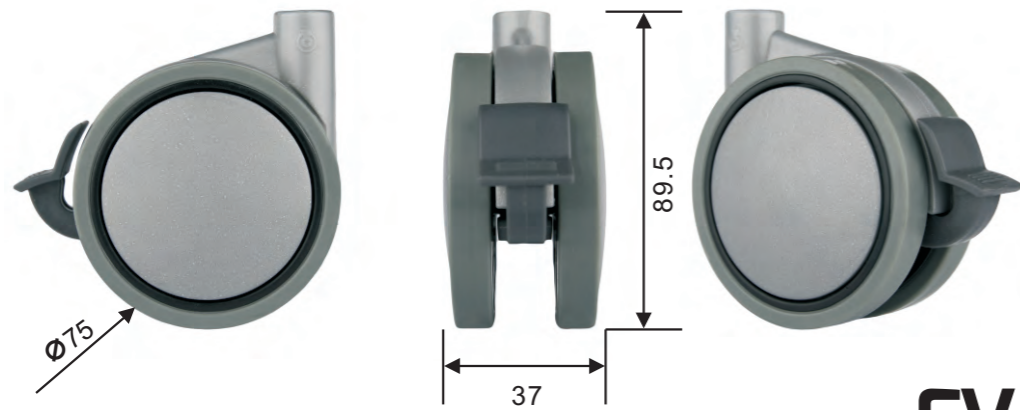

图片展示				配件尺寸		连接
	80	104	46	平底47×47×2.5	60	横轴

图片展示				配件尺寸		连接
	80	99	46	插杆∅11×22	60	横轴

图片展示				配件尺寸		连接
	80	100	46	丝头M10×15	60	横轴

伊娃60/75

支架: PA
 轮幅: PA或PP
 包胶: TPU或TPE
 边盖: ABS
 测试: EN12528;ANSI/BIFMA X5.1