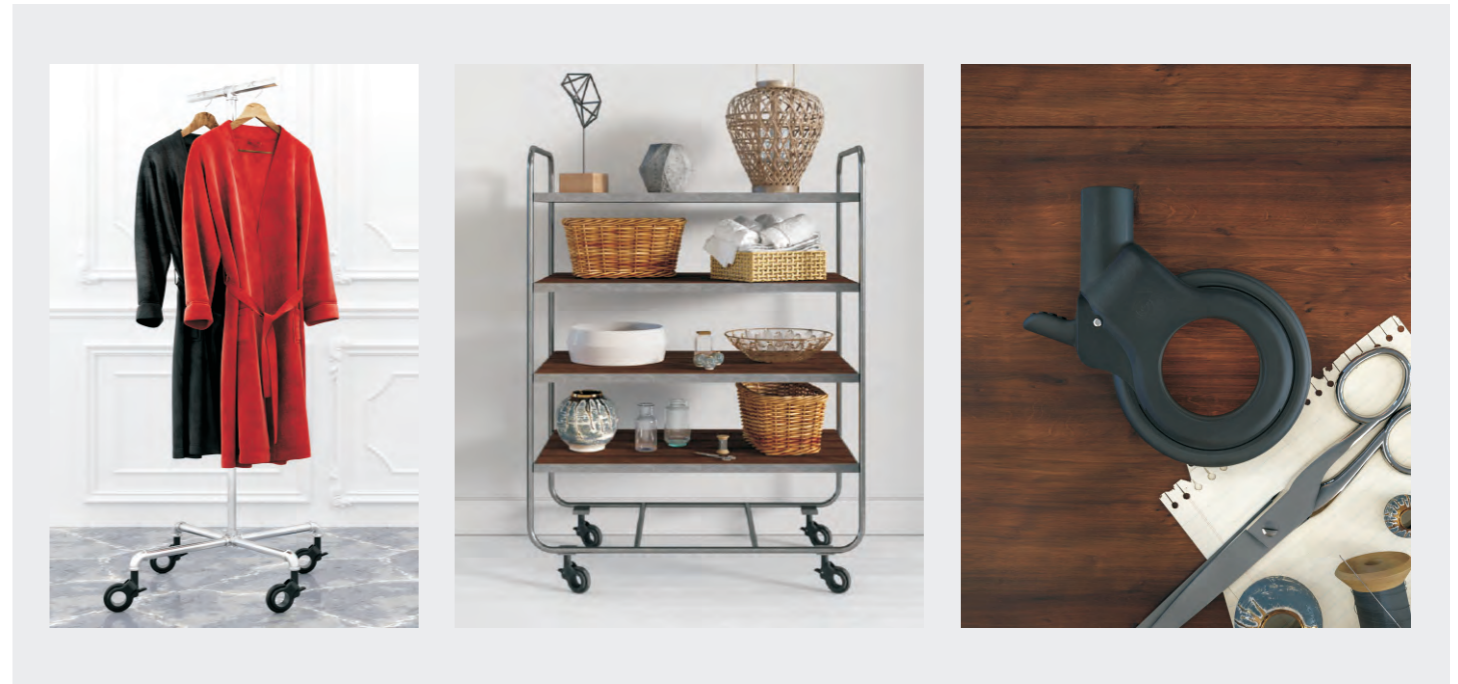

图片展示	Ø	轮幅	高度	配件尺寸	KG	连接
	60	87.5	27	丝头M8×15	25	轴承

小巧轻盈
 创造无限可能性
 由奥林75、60演变
 奥林60-2
 全塑料制造
 褪去了金属感的强硬
 更突显其知性温柔
 万向的转动
 搭配衣架使用
 舒心就在日常
 不经意之间

扫一扫
 了解此款脚轮更多资讯

Style your furniture with this elegant and functional model and enjoy the evolution of Olym castors in Olymneo where you will find an extremely high quality product made of PA+PU and in 60mm.