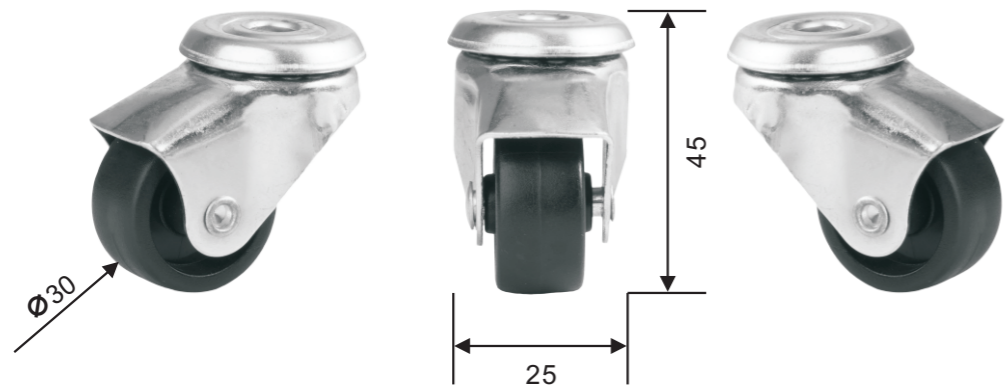

瑟琳娜25/30

支架: 铁 支架: 铁
轮幅: PP 边轮: PP
包胶: TPE
测试: EN12528

SELINA25/30

Housing: Steel   Housing: Steel
Wheel core: PP   Wheel: PP
Wheel tread: TPE
Test: EN12528