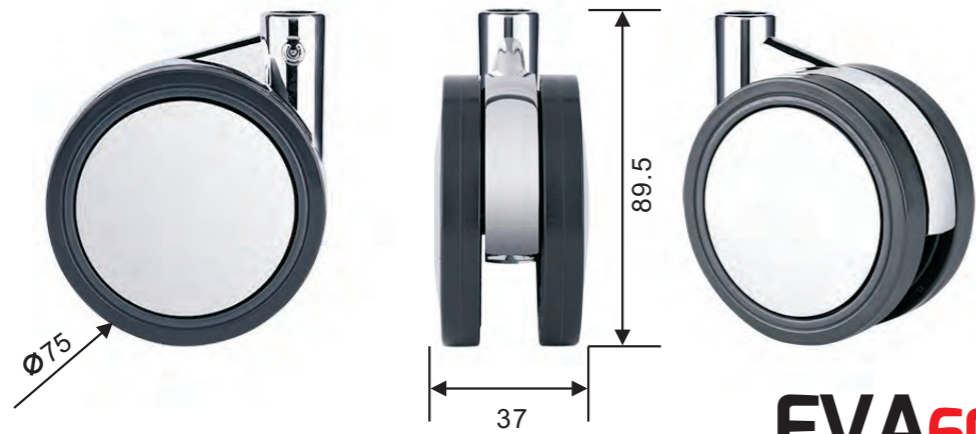

伊娃60/75/100

支架: 锌合金
轮幅: PA或PP
包胶: TPU或TPE
边盖: ABS
测试: EN12528;ANSI/BIFMA X5.1

EVA60/75/100

Housing: Zinc alloy
Wheel core: PA/PP
Wheel tread: TPU/TPE
Wheel Cover: ABS
Test: EN12528;ANSI/BIFMA X5.1

图片展示	Ø	轮幅	边盖	配件尺寸	KG 锌合金	KG PA	连接
	60	82.5	37	平底47×47×2.5	60	50	横轴
	75	101	37	平底47×47×2.5	70	60	横轴
	100	123	47	平底80×60×3	75	/	横轴

图片展示	Ø	轮幅	边盖	配件尺寸	KG 锌合金	KG PA	连接
	60	74.5	37	插杆Ø11×22	60	50	横轴
	75	93	37	插杆Ø11×22	70	60	横轴

图片展示	Ø	轮幅	边盖	配件尺寸	KG 锌合金	KG PA	连接
	60	76.5	37	丝头M8×15	60	50	横轴
	75	95	37	丝头M10×15	70	60	横轴
	100	116	47	丝头M10×25	75	/	横轴