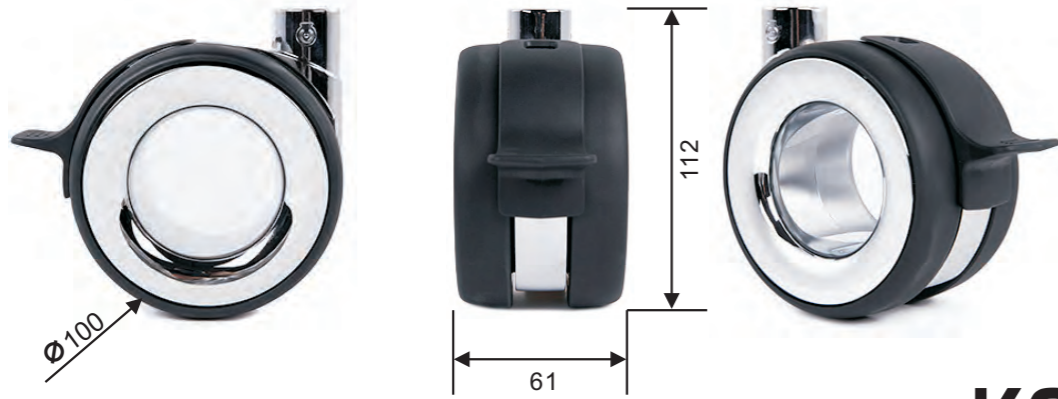

酷100

支架: 锌合金
 轮幅: PA+轴承
 包胶: TPU
 边盖: ABS
 测试: EN12528

设计师: José Vinaroz
 诺贝团队

◆ 实用新型专利
 外观专利

KOO100

Housing: Zinc alloy
 Wheel core: PA+Ball bearing
 Wheel tread: TPU
 Wheel Cover: ABS
 Test: EN12528

图片展示		⊘	Ⓢ	Ⓜ	配件尺寸	KG	连接
		100	117	61	丝头M12×20	130	轴承