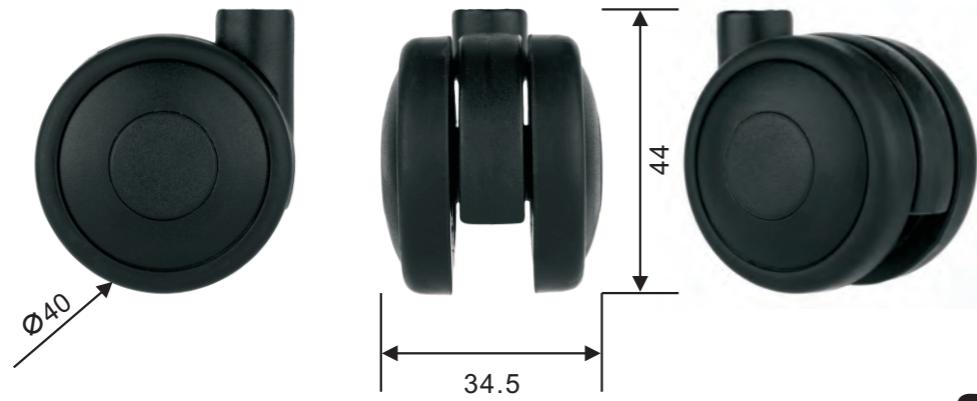

伊妮德40

支架: PA
轮幅: PP
包胶: TPE
边盖: ABS
测试: EN12528

ENID40

Housing: PA
Wheel core: PP
Wheel tread: TPE
Wheel Cover: ABS
Test: EN12528

图片展示				配件尺寸		连接
	40	52.5	34.4	平底42×42×1.5 平底30×30×1.5	30	横轴

图片展示				配件尺寸		连接
	40	48.5	34.5	丝头M8×15	30	横轴