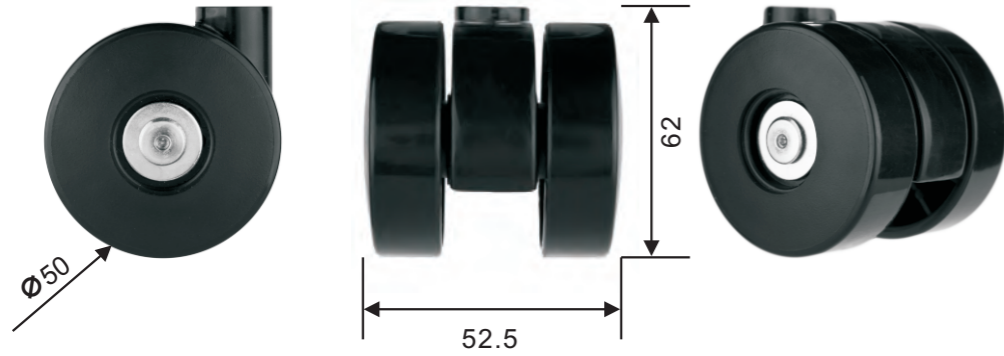

可可50

支架: PA
边轮: PA
测试: EN12528

COCO50

Housing: PA
Wheel: PA
Test: EN12528

图片展示				配件尺寸		连接
	50	62	52.5	平底49.5×49×2.5	100	横轴
	50	58	52.5	平底70.4×49×2.5	100	横轴
	50	60	52.5	平底47.9×47.6×3	100	横轴
	50	58	52.5	平底83×50.5×3	100	横轴
	50	57.5	52.8	丝头M10×15	100	横轴