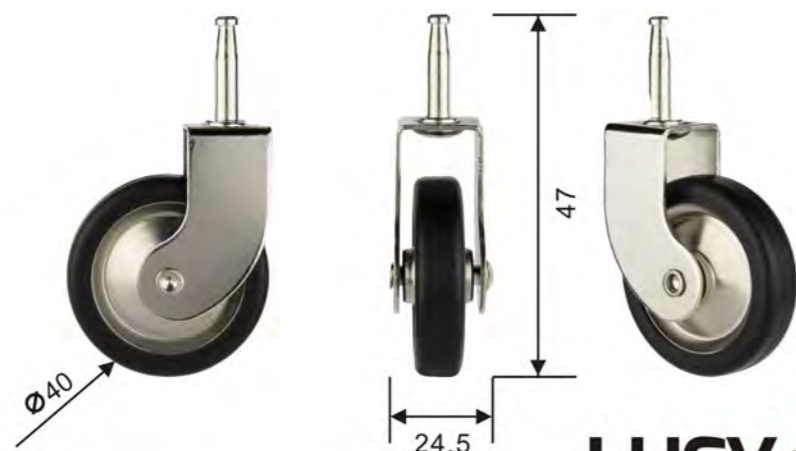

露西40/50/60/75

支架：铁
边轮：PP
边盖：不锈钢
测试：EN12528

LUCY 40/50/60/75

Housing: Steel
Wheel: PP
Wheel Cover: Stainless Iron
Test: EN12528

图片展示	Ø	高度	宽度	配件尺寸	套管	KG	连接
	40	47	24.5	插杆Ø6×25	Ø12×28	20	横轴
	50	61.5	24.5	插杆Ø6×25	Ø12×28	20	横轴
	60	72	24.5	插杆Ø6×25	Ø12×28	20	横轴
	75	88.5	26.5	插杆Ø6×25	Ø12×28	20	横轴